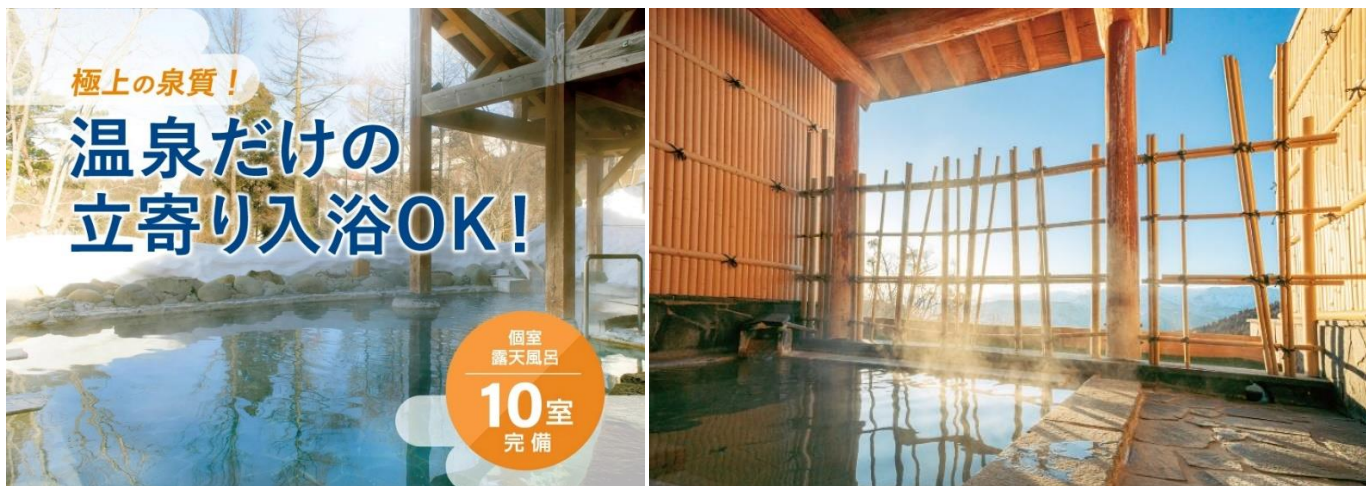

南シェフがプロデュースする絶品中華メニューやテイクアウトメニューが登場し、訪れる皆様に新たな味覚の体験を提供します。ぜひ、この機会に『KITCHEN WING』で特別なひとときをお過ごしください。

白鳥町 WINGHILLS meets MIMOSA 南青山

◆レンタルは BURTON Step On！ウエアは人気ブランドの ROXY が新登場！

ウイングヒルズ白鳥リゾートでは、Alpen Group ならではの質の高いレンタルの品揃でエリア No.1 の評価を得ています。今年はスノーボードレンタルに簡単に脱着できる Burton Step On を採用しました。座らずに板を履けるため、お尻が濡れないと大好評です。レンタルスキーには ATOMIC EXPERIENCE CENTER で、ATOMIC ブランドを存分に体験していただけます。さらに、レンタルウエアに女性に人気の ROXY が新たに加わり、スタイリッシュで機能的な装備を提供します。

スキーまたはスノーボード 1 日レンタルセットが半額！
通常 5,500 円→2,250 円（祝日、12/29～1/3 は対象外）

◆良質な泉質の天然温泉と個室露天風呂 10 室完備！

ウイングヒルズ白鳥リゾートの「満天の湯」は、200名収容可能な広々とした施設で、露天風呂、内風呂、サウナを完備しています。冬には美しい雪景色、夜には満天の星空を眺めながら、ゆったりとおくつろぎいただけます。

泉質は美肌の湯として評判で、お肌がつるつるになると好評です。また、個室露天風呂も10室完備しており、ご家族で安心してご利用いただけます。さらに、当施設は「ゆらんランキングロケーション部門第1位（2019-2020）」を受賞しており、そのロケーションの良さもお墨付きです。

◆1日8組限定！全客室天然温泉露天風呂完備の『満天の宿』が好評！

ウイングヒルズ白鳥リゾート内に位置する『満天の宿』は、1日8組限定の隠れ宿です。各客室には天然温泉の露天風呂が完備されており、プライベートな空間でゆったりとお過ごしいただけます。

お食事は個室のお食事処で提供され、飛騨牛などの地元食材を使用した本格的な懐石料理をお楽しみいただけます。

◆グランピング施設『IORI』愛犬と泊まれる絶景ドームテント！専用バレルサウナも完備！

スキー場内にありながら静かに佇む1日1組限定のグランピングサイトで、白山連邦の雄大な山並みを一望できる絶景、奥美濃の地場の食材を使った本格的な懐石料理をご提供します。

◆エリア最安値！ゲレンデ徒歩3分の『ホテルヴィラ・ウイング』

スキーヤーズベッド、1室4名まで宿泊可能。1泊2食付で大人平日7,500円からご利用いただけます。こちらのホテルもゲレンデまでのアクセス抜群！宿泊者にはリフト券や温泉の割引あり。