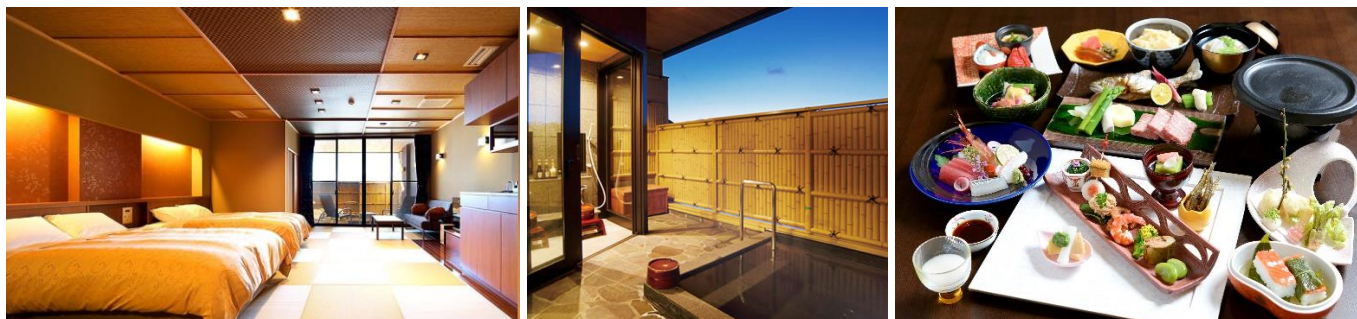

スキーまたはスノーボード 1 日レンタルセットが半額！
通常 5,500 円→2,250 円（祝日、12/29～1/3 は対象外）

◆良質な泉質の天然温泉と個室露天風呂 10 室完備！

ウイングヒルズ白鳥リゾートの「満天の湯」は、200名収容可能な広々とした施設で、露天風呂、内風呂、サウナを完備しています。冬には美しい雪景色、夜には満天の星空を眺めながら、ゆったりとおくつろぎいただけます。

泉質は美肌の湯として評判で、お肌がつるつるになると好評です。また、個室露天風呂も10室完備しており、ご家族で安心してご利用いただけます。さらに、当施設は「ゆらんランキングロケーション部門第1位（2019-2020）」を受賞しており、そのロケーションの良さもお墨付きです。

◆1日8組限定！全客室天然温泉露天風呂完備の『満天の宿』が好評！

ウイングヒルズ白鳥リゾート内に位置する『満天の宿』は、1日8組限定の隠れ宿です。各客室には天然温泉の露天風呂が完備されており、プライベートな空間でゆったりとお過ごしいただけます。

お食事は個室のお食事処で提供され、飛騨牛などの地元食材を使用した本格的な懐石料理をお楽しみいただけます。

◆グランピング施設『IORI』愛犬と泊まれる絶景ドームテント！専用バレルサウナも完備！

スキー場内にありながら静かに佇む1日1組限定のグランピングサイトで、白山連邦の雄大な山並みを一望できる絶景、奥美濃の地場の食材を使った本格的な懐石料理をご提供します。

◆エリア最安値！ゲレンデ徒歩3分の『ホテルヴィラ・ウイング』

スキーヤーズベッド、1室4名まで宿泊可能。1泊2食付で大人平日7,500円からご利用いただけます。こちらのホテルもゲレンデまでのアクセス抜群！宿泊者にはリフト券や温泉の割引あり。